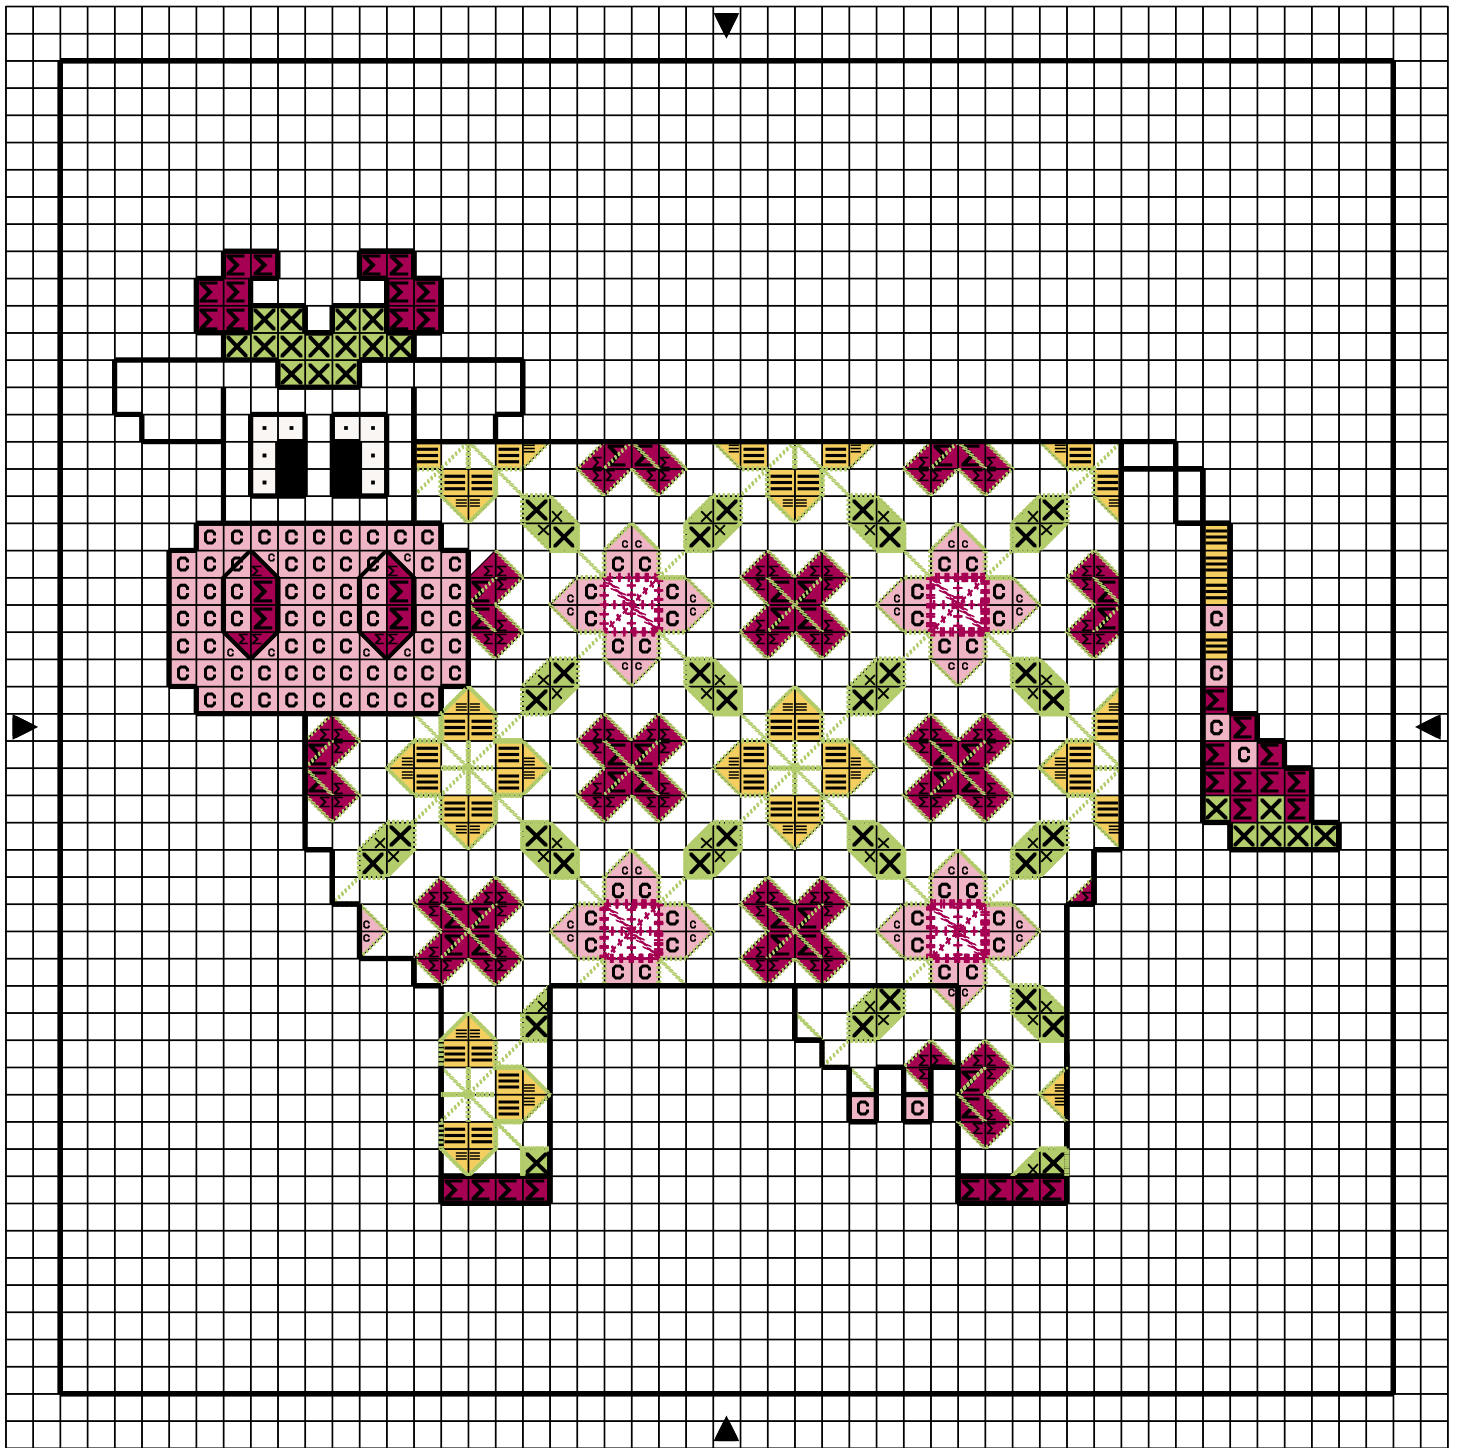

■	Noir	DMC 310	Anchor 403
c	Prune tr cl	3689	
X	Vert chasseur tr cl	3348	
	Bourgogne fc	3685	70
·	Topaze tr cl	727	
·	Blanc d'hiver	3865	

Points arrière

—————	Noir	310	403
.....	Vert chasseur tr cl	3348	
+++++	Bourgogne fc	3685	70

Dessiné par: Anne R. (<http://perso.wanadoo.fr/anne-les-petites-croix/>)

Copyright <http://silepointcompte.free.fr/>

Noir	DMC	Anchor
Prune tr cl	310	403
Vert chasseur tr cl	3689	
Bourgogne fc	3348	
Topaze tr cl	3685	70
Blanc d'hiver	727	
	3865	

Points arrière

—	Noir	310	403
.....	Vert chasseur tr cl	3348	
+++++	Bourgogne fc	3685	70

Dessiné par: Anne R. (<http://perso.wanadoo.fr/anne-les-petites-croix/>)

Copyright <http://silepointcompte.free.fr/>